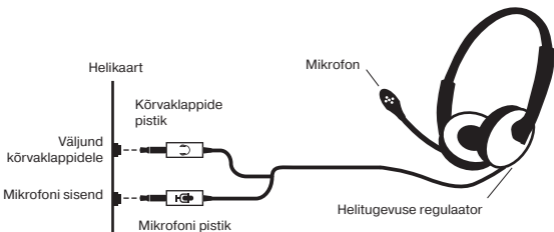

**ÜHENDAMINE JA EKSPLUATEERIMINE**

- Sisestage stereokõrvaklappide pistik signaali allika audioväljundi pesa (personaalarvuti, sülearvuti, kaasaskantav heliseade jms) nii nagu on näidatud joon. 1.

Joon. 1. Ühendamise skeem